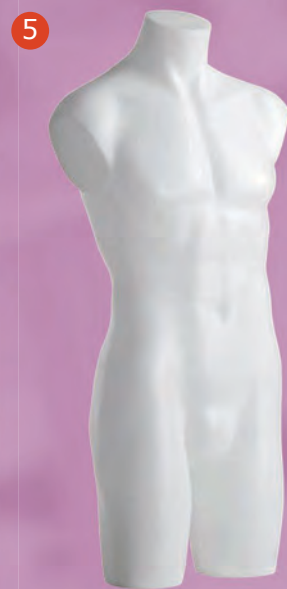

Figuren Unbreakables männlich

1. Herrenfigur

mit Kopf ohne Gesicht, Farbe: weiß,
Höhe 188/ Brust 93/Taille 75/
Hüfte 98/Kragen 37 cm, Schuhgröße
42-43, Konfektionsgröße 50,
75086003 **225,00**

2. Herrenfigur

ohne Kopf, Farbe: weiß,
Höhe 171/Brust 93/Taille 75/
Hüfte 98/Kragen 37 cm, Schuhgröße
42-43 Konfektionsgröße 50,
75086002 **213,00**

3. Herrenbüste

mit Armen, Farbe: weiß,
Höhe 97/Brust 93/Taille 75/
Hüfte 98/Kragen 37 cm,
Konfektionsgröße 50,
75086005 **115,00**

4. Slip/Torso

Farbe: weiß,
Höhe 39 cm,
Taille 77 cm/Hüfte 95 cm
75086006 **31,00**

5. Herrenbüste

ohne Arme, Farbe: weiß,
Höhe 97/Brust 93/Taille 75/
Hüfte 98/Kragen 37 cm,
Konfektionsgröße 50,
75115101 **46,00**

6. Herren-Hosen-Präsentier

Farbe: weiß,
Höhe 97 cm,
Taille 75 cm/Hüfte 98 cm
75086001 **134,00**

225,- €

213,- €

115,- €

31,- €

46,- €

134,- €

www.reinhardt-ladenbau.de

ONLINESHOP
Weitere interessante
Angebote finden Sie auch
im Internet
Einfach mit Ihrem
Smartphone
abscannen.