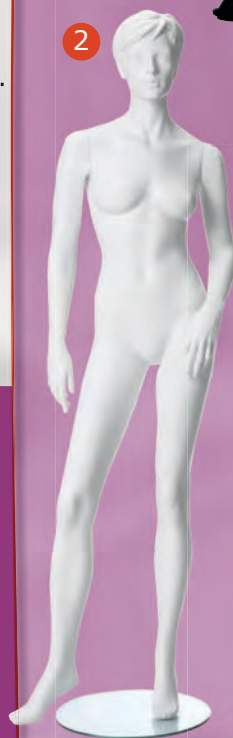

Polyesterfiguren - Damen

Damen PE - Mannequin Irene

mit skulpturiertem Haar, weiss

1. 75088005
2. 75088001
3. 75088002
4. 75088003
5. 75088004

Abnahme 1-4 Stück je 353,-

Abnahme ab 5 Stück je 293,-

mit skulpturiertem Haar, natur

1. 75088125
2. 75088121
3. 75088122
4. 75088123
5. 75088124

Abnahme 1-4 Stück je 372,-

Abnahme ab 5 Stück je 312,-

kopflös, weiss

1. 75088115
2. 75088111
3. 75088112
4. 75088113
5. 75088114

Abnahme 1-4 Stück je 344,-

Abnahme ab 5 Stück je 285,-

mit Kopf für Perücke, natur mit Make up.
Perücke bitte separat bestellen.

1. 75088015
2. 75088011
3. 75088012
4. 75088013
5. 75088014

Abnahme 1-4 Stück je 372,-

Abnahme ab 5 Stück je 312,-

Bodymaße

Höhe:	183 cm / stehend
Brust:	84 cm
Taille:	61 cm
Hüfte:	88 cm
Kragen:	30 cm
Konfektionsgröße	36 - 38
Schuhgröße:	38 - 39 / 5

skulpturierte
Haare ohne
Make-up

Kopflös
weiss

skulpturierte
Haare mit
Make-up

Kopf für
Perücke
mit
Make-up

je ab 344,- €

1

2

4

3

5

Brautpaar (Abb. Titelseite)

weiß, skulpturierte Haare

75040001 958,-

natur, skulpturierte
Haare, Make up

75040007 998,-