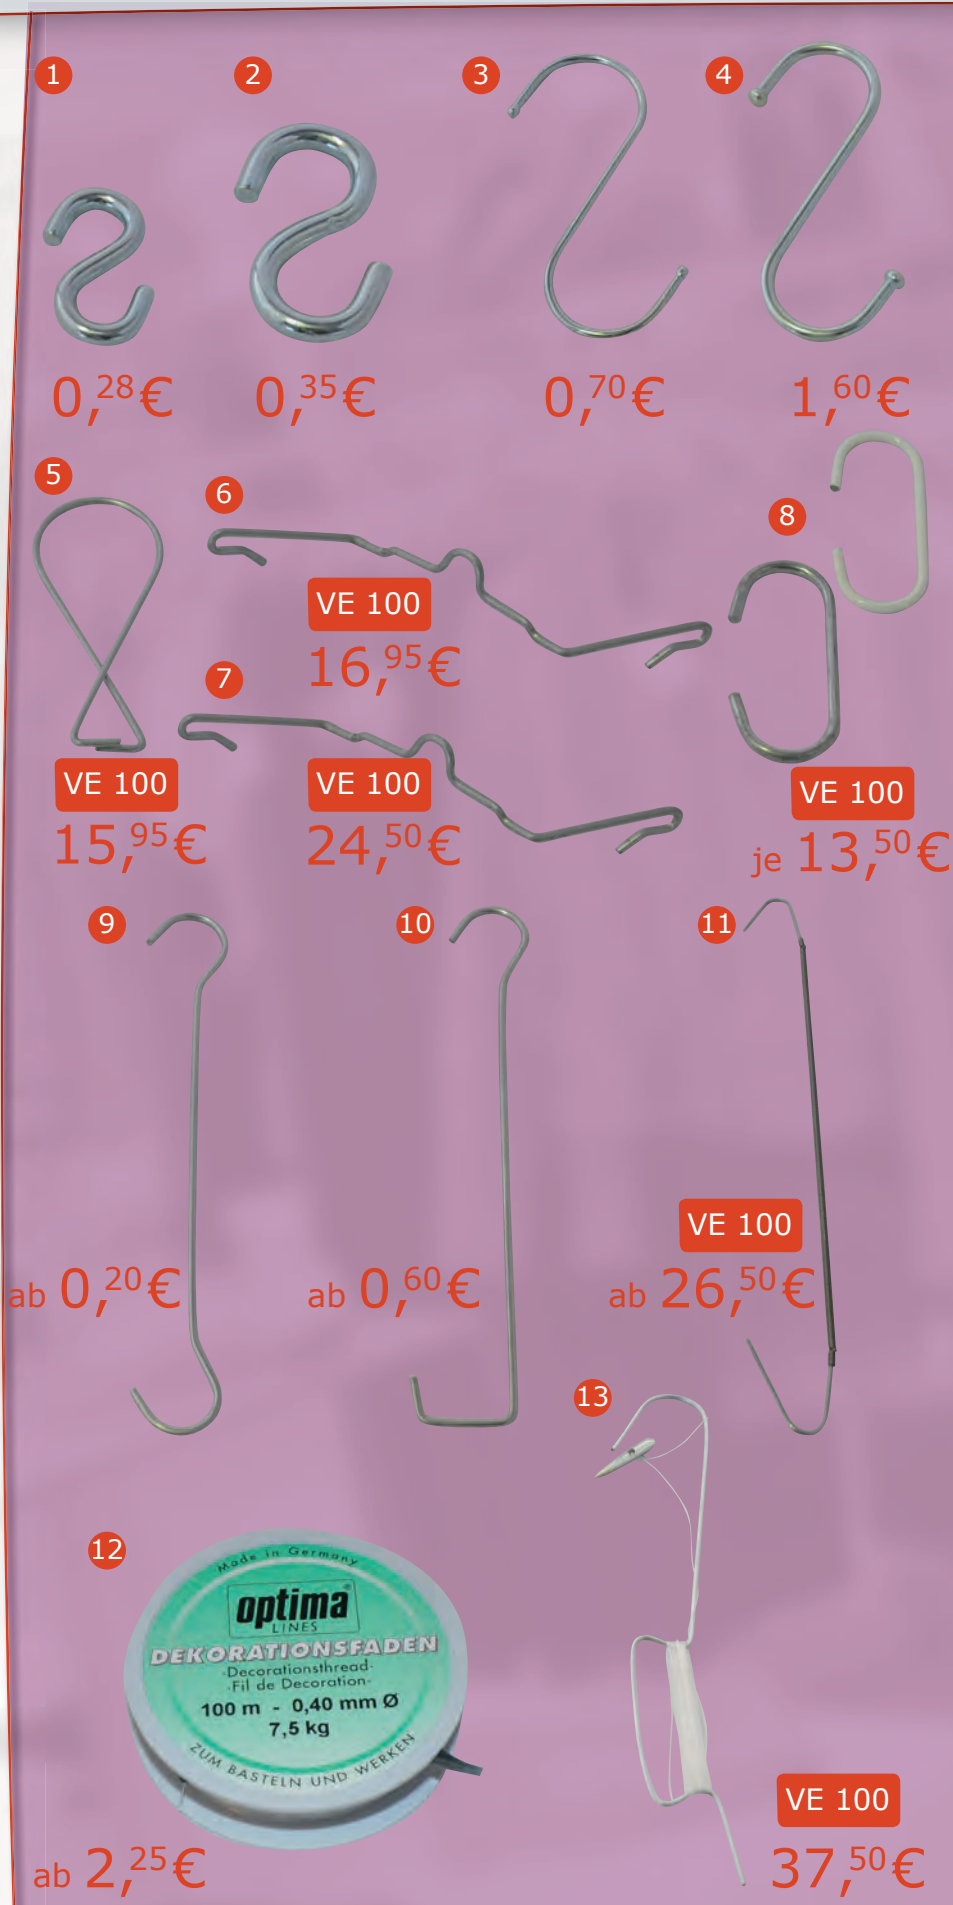

Dekorationshilfen

1. **1. S-Haken verzinkt**
   Höhe 25 mm, Stärke 2,5 mm
   764625 **0,28**
2. **2. S-Haken verzinkt**
   Höhe 40 mm, Stärke 4 mm
   764640 **0,35**
3. **3. S-Haken verzinkt**
   Höhe 110 mm, Stärke 3 mm
   764130 **0,70**
4. **4. S-Haken verzinkt**
   Höhe 110 mm, Stärke 5 mm
   764150 **1,60**
5. **5. Deckenklemme**
   für Profil 25 + 40 mm
   VE 100 765410 **15,95**
6. **6. Deckenspinne**
   Stärke 1,5 mm, für Profil 20 mm
   VE 100 765411 **16,95**
7. **7. Deckenspinne**
   Stärke 1,5 mm, für Profil 40 mm
   VE 100 765412 **24,50**
8. **8. Plakathaken**
   3,9x0,2 cm, **VE 100**
   weiß 765401 **13,50**
   verzinkt 765409 **13,50**
9. **9. Doppelhaken**
   Stärke 2 mm, verzinkt
   L = 10 cm 765010 **0,20**
   L = 15 cm 765015 **0,30**
   L = 20 cm 765020 **0,30**
   L = 25 cm 765025 **0,30**
   L = 50 cm 765050 **0,40**
   L = 75 cm 765075 **0,45**
   L = 100 cm 765100 **0,50**
10. **10. Paneeldeckenhaken**
    Stärke 0,2 cm, für 2 cm Profil,
    verzinkt
    L = 15 cm 765315 **0,60**
    L = 30 cm 765330 **0,68**
    L = 50 cm 765350 **0,75**
    L = 70 cm 765370 **0,80**
11. **11. Mobilspirale**
    zum Abhängen von Plakaten, Postern
    etc., variabel dehnbar,
    Material: Metall, **VE 100**
    Ausziehlänge bis 130 cm
    76507501 **26,50**
    Ausziehlänge bis 150 cm
    76507502 **41,95**
12. **12. Dekofaden auf Rolle**
    100 mtr. - Spule
    Stärke 0,4 mm 761004 **2,25**
    Stärke 0,6 mm 761006 **3,95**
    Dekofaden Armring
    200 mtr.
    Stärke 0,4 mm 761305 **3,60**
    Stärke 0,6 mm 761006 **4,55**
13. **13. Nylonfaden mit Haken**
    für Deckenwerbung, mit Metallhaken,
    Fadenlänge 140 cm
    VE 100 76507503 **37,50**

Alle Artikel ohne Dekoration.