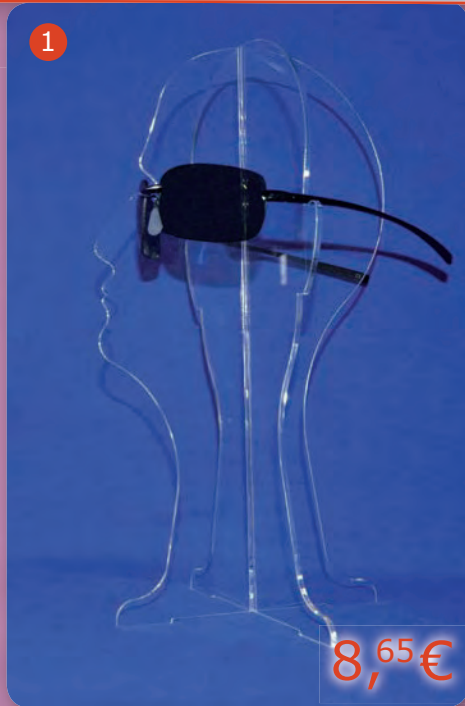

6. Halbschale

bestehend aus einer Halbkugel und einem Aufstellfuß, Material: Acrylglas, Farbe: glasklar, ø 20 cm

78122305 **52,00**

7. Mini-Verkaufsschütte

Ideal für Bonbons! Die vordere Eingrifföffnung ist klappbar. Material: Acrylglas, Materialstärke: 0,3 cm, Farbe: glasklar, B10xH21xT9 cm

78122306 **19,75**

Alle Artikel ohne Dekoration.

1. Brillenhalter

2-teilig, Steckversion, Material: Acrylglas, Materialstärke: 0,3 cm, Farbe: glasklar, Gesamthöhe 30 cm, Breite 15,3 cm, Tiefe 15 cm

71329044 **8,65**

2. Brillendisplay

Material: Metall/Acrylglas, Oberfläche: pulverbeschichtet, Farbe: silber/transparent, Breite 17 cm, Höhe 26 cm, Tiefe 14 cm, Version für 5 Brillen

71329006 **24,35**

3. Brillenständer

Material: Acrylglas, Materialstärke: 0,3 cm, Farbe: glasklar, Version für 5 Brillen, Breite 16 cm, Höhe 37 cm, Tiefe 12 cm