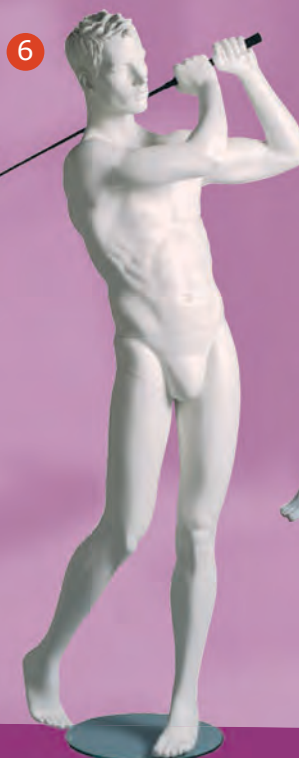

www.reinhardt-ladenbau.de

ONLINESHOP
Weitere interessante
Angebote finden Sie auch
im Internet

Einfach mit Ihrem
Smartphone
abscannen.

Alle Artikel ohne Dekoration.

2 Gern beantworten wir Ihre Fragen: Tel.: 0 54 07 / 83 86 - 0