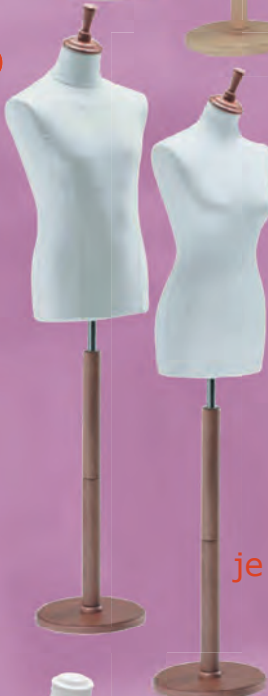

1

je 66,- €

2

je 69,- €

3

je 75,- €

4

je 145,- €

5

je 69,- €

6

je 69,- €

1. Büste

Oberteil ecru, Rundfuß hell,
Abschluß hell

Herrenbüste 75623203 **66,00**
Damenbüste 75623103 **66,00**

2. Büste

Oberteil ecru, Dreibeinständer hell,
Abschluß hell

Herrenbüste 75623101 **69,00**
Damenbüste 75623301 **69,00**

3. Büste

Oberteil Leinen, Rundfußständer
und Abschluß Nussbaum

Herrenbüste 75633163 **75,00**
Damenbüste 75633063 **75,00**

4. Büste

Oberteil Leinen, Metallrechteck-
ständer und Metallabschluß chrom

Herrenbüste 75633106 **145,00**
Damenbüste 75633105 **145,00**

5. Büste

Oberteil reinweiß, Rundfuß Holz
reinweiß und Abschluß weiß

Herrenbüste 75622901 **69,00**
Damenbüste 75623001 **69,00**

6. Büste

Oberteil reinweiß, Dreibeinständer
und Abschluß reinweiß

Herrenbüste 75622701 **69,00**
Damenbüste 75622801 **69,00**

Alle Artikel ohne Dekoration.

Höhenverstellung

Büstenständer ca. 72 - 97 cm