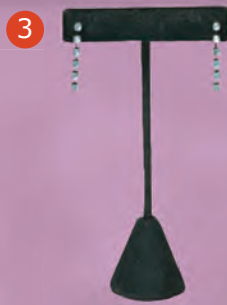

4,- €

2,- €

4,- €

ab 10,60 €

je 6,- €

je 24,- €

je 9,- €

8a

ab 6,- €

1. **Ohrringständer**
  H 12,5 cm, schwarz samtiert
  71328012 **4,00**
2. **Ohrringständer**
  B 6 x H 9 cm, schwarz samtiert
  71328032 **2,00**
3. **Ohrringständer**
  H 12 cm, schwarz samtiert
  71328022 **4,00**
4. **Präsentationstablet**
  L 21 x B 37 x H 2,5 cm
  schwarz samtiert **10,60**
  weiß Kunstleder **11,60**
5. **Schmuckeinlage für Ketten/
  Armbänder**
  schwarz Kunstleder **6,00**
  weiß Kunstleder **6,00**
6. **Präsentationsschatullen**
  L 21 x B 37 x H 5 cm
  schwarz samtiert, **24,00**
  71324002
  weiß Kunstleder **24,00**
  71324001
7. **Schmuckeinlage**
  - a) für Ohrringe
    weiß Kunstleder **9,00**
    71329001
  - b) für Ringe
    schwarz samtiert **9,00**
    71327002
  - c) für Ringe
    weiß Kunstleder **9,00**
    71327001
8. **Schmuckeinlage**
  - a) für Ringe schwarz **6,00**
    71322002
  - b) für Ringe weiß **6,00**
    71322001
  - c) für Ohrringe schwarz **8,50**
    71329002

**Direkt
zum
ONLINE-
SHOP**