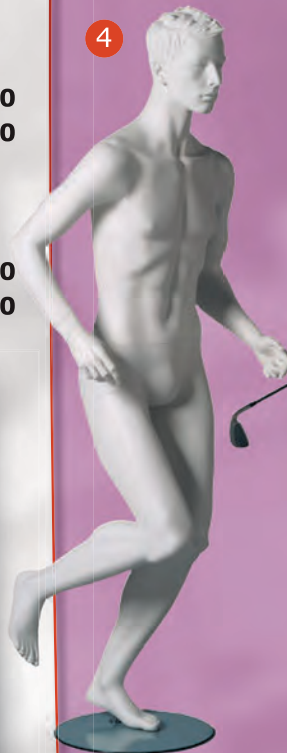

www.reinhardt-ladenbau.de

ONLINESHOP
Weitere interessante
Angebote finden Sie auch
im Internet

Einfach mit Ihrem
Smartphone
abscannen.

Alle Artikel ohne Dekoration.

2 Gern beantworten wir Ihre Fragen: Tel.: 0 54 07 / 83 86 - 0