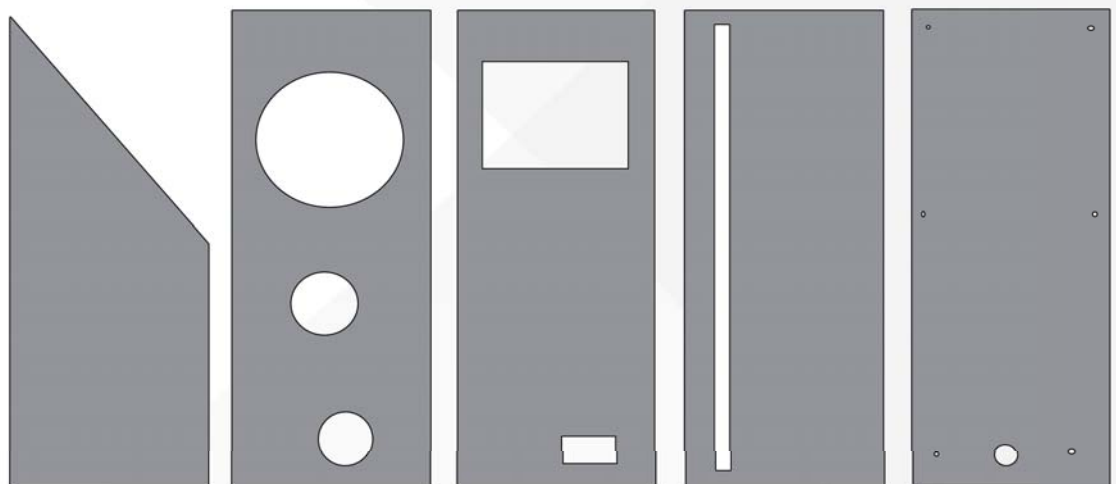

FORMATE & MÖGLICHKEITEN

Lassen Sie Ihrer Kreativität freien Lauf!

FORMATE

MÖGLICHKEITEN

Formate & Varianten / Möglichkeiten

Standard - Formen

Freiformen

Service (z.B.: Doppelt fräsen, Gehrungsschnitte, Sonderanfertigungen, Befestigen von Verbindungselementen etc.)

Beispiel Sonderanfertigung: Revisionsklappe

SPACEWALL® Ladenbausystem

Standard - Lamellenabstände

Frei definierbare Abstände jederzeit möglich

- Standard - Plattenformate:**
- 1020 x 2440 mm
 - 1210 x 2430 mm
 - 1225 x 2036 mm
 - 1210 x 1210 mm
 - 2036 x 1220 mm
 - 2430 x 1018 mm
 - 2430 x 1210 mm
- Jede Freiform möglich