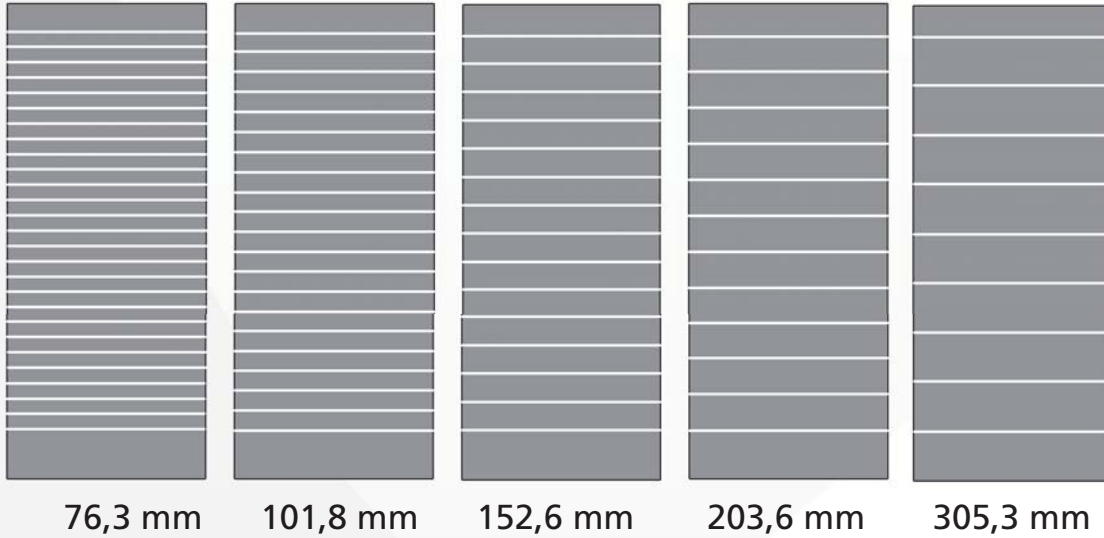

Beispiel Sonderanfertigung: Revisionsklappe

SPACEWALL® Ladenbausystem

Standard - Lamellenabstände

Frei definierbare Abstände jederzeit möglich

- Standard - Plattenformate:**
- 1020 x 2440 mm
 - 1210 x 2430 mm
 - 1225 x 2036 mm
 - 1210 x 1210 mm
 - 2036 x 1220 mm
 - 2430 x 1018 mm
 - 2430 x 1210 mm
- Jede Freiform möglich