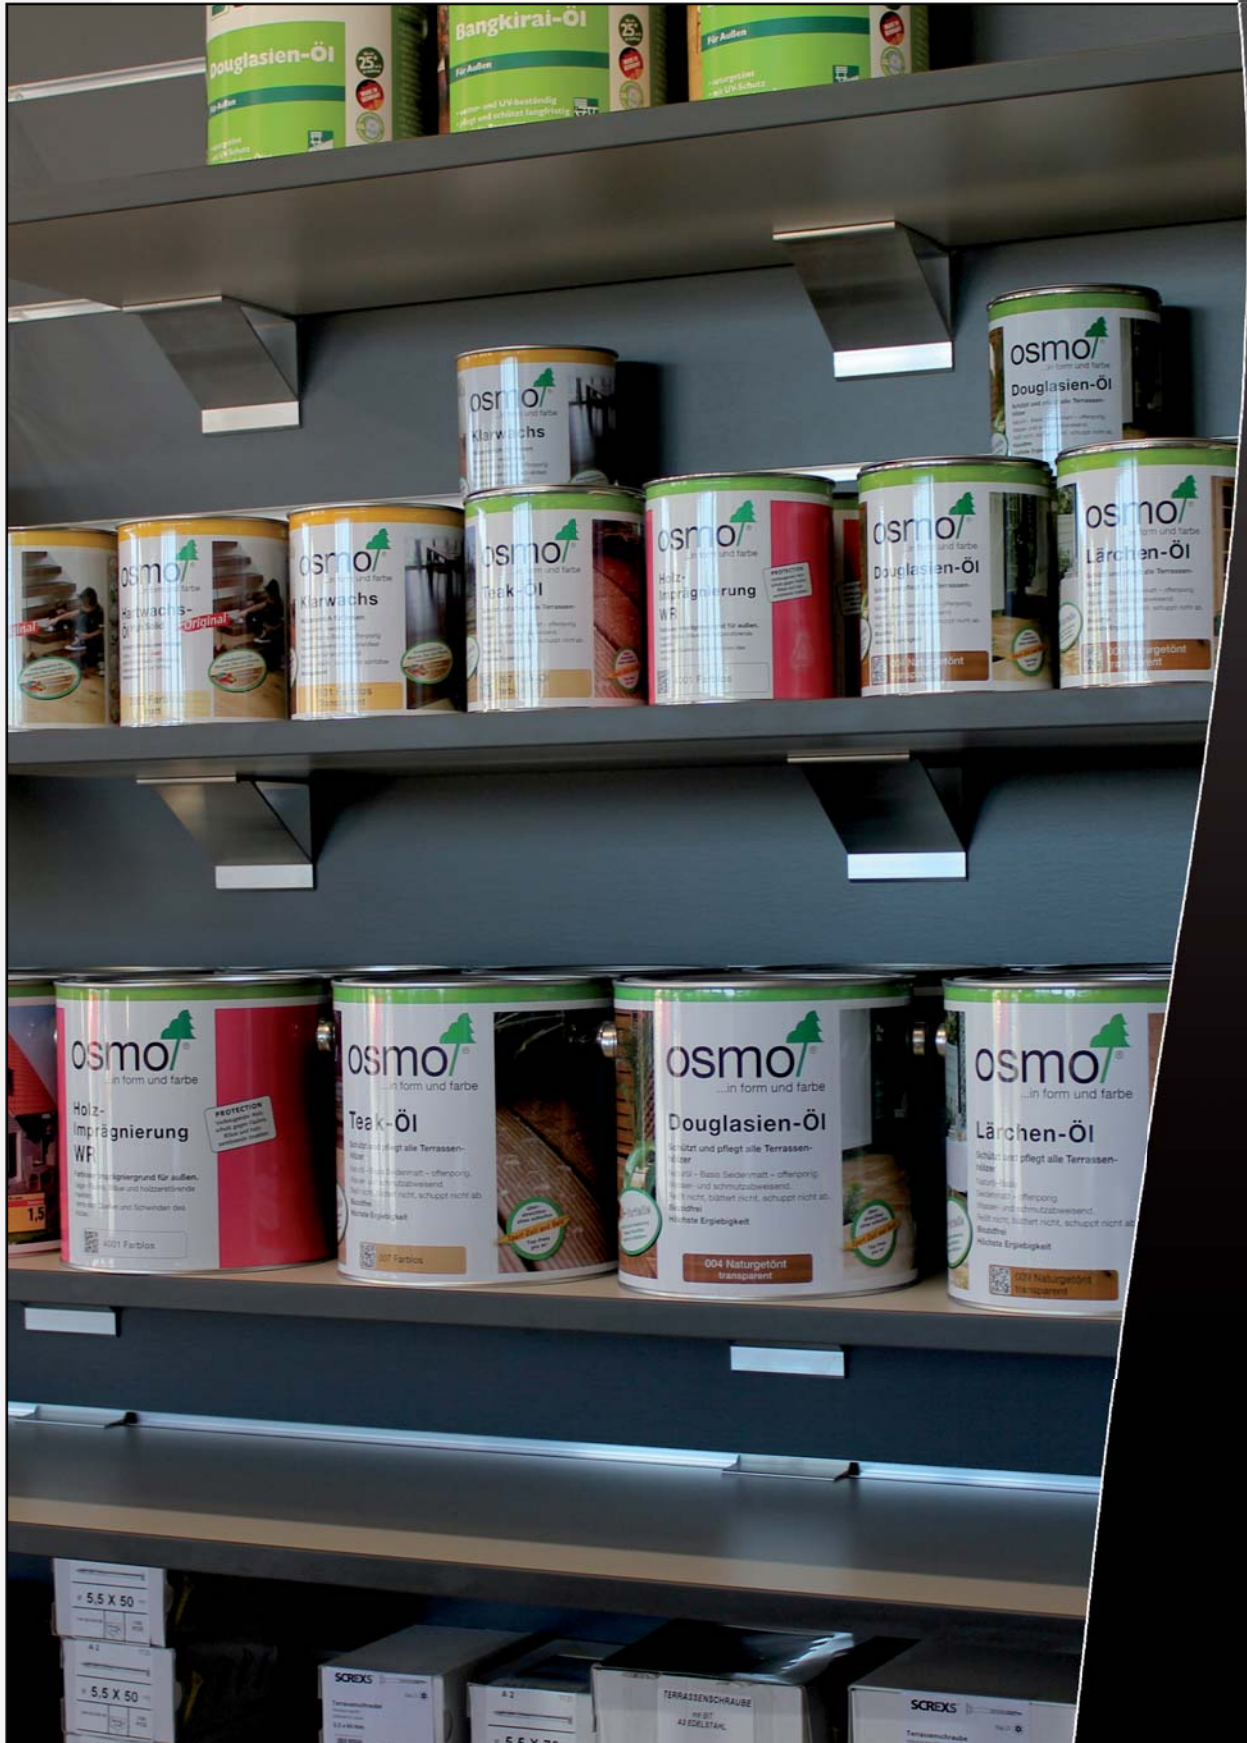

SPACEWALL®

Ladenbausystem