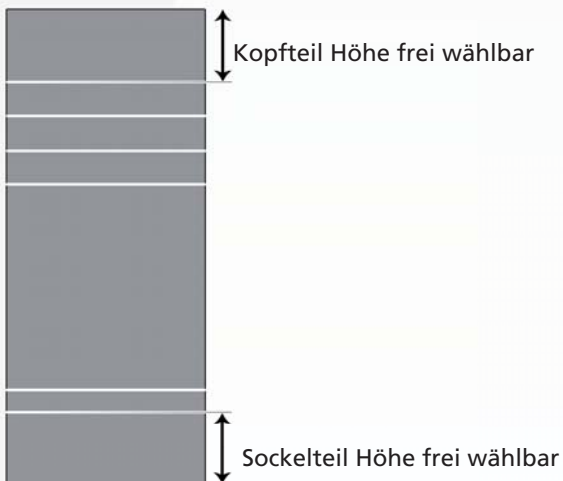

FORMATE & MÖGLICHKEITEN

Lassen Sie Ihrer Kreativität freien Lauf!

FORMATE

MÖGLICHKEITEN

Formate & Varianten / Möglichkeiten

Standard - Formen

Freiformen

Service (z.B.: Doppelt fräsen, Gehrungsschnitte, Sonderanfertigungen, Befestigen von Verbindungselementen etc.)

Beispiel Sonderanfertigung: Revisionsklappe

SPACEWALL® Ladenbausystem

Standard - Lamellenabstände

Frei definierbare Abstände jederzeit möglich

- Standard - Plattenformate:**
- 1020 x 2440 mm
 - 1210 x 2430 mm
 - 1225 x 2036 mm
 - 1210 x 1210 mm
 - 2036 x 1220 mm
 - 2430 x 1018 mm
 - 2430 x 1210 mm
- Jede Freiform möglich